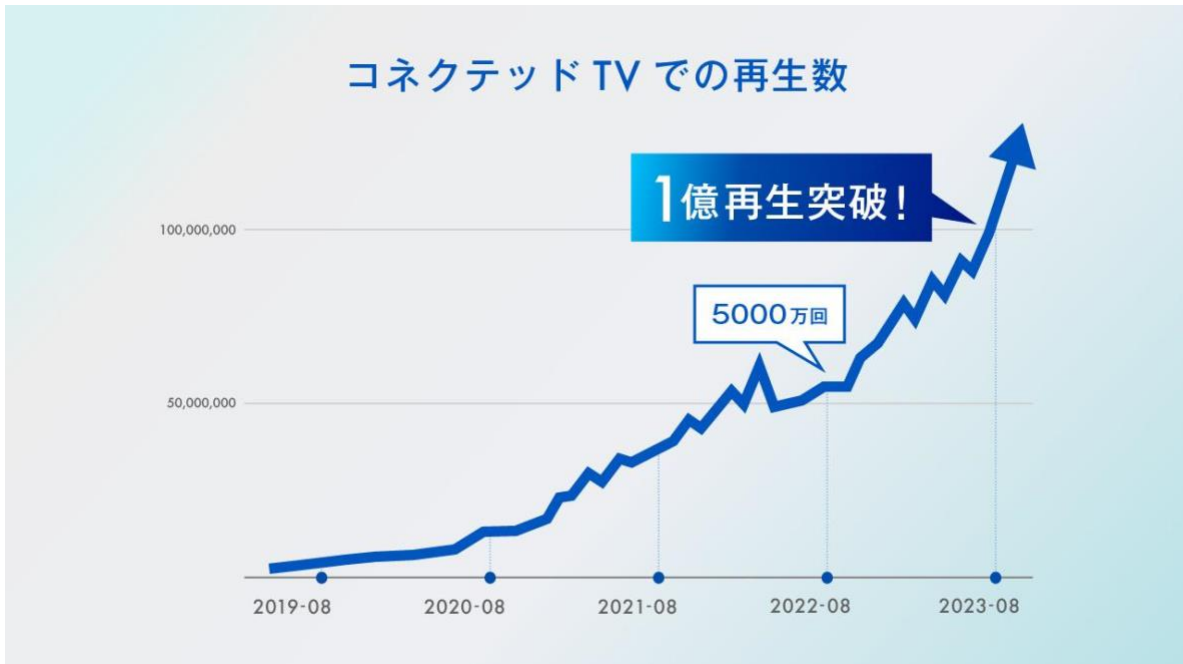

## 【TVer】2023年8月 歴代最高 3,000万 MUB を記録

～CTVの再生数は昨年から約2倍に！～

株式会社TVer(本社：東京都港区、代表取締役社長：若生伸子)は、民放公式テレビ配信サービス「TVer (ティーバー)」の2023年8月における月間ユニークブラウザ数(以下、MUB)3,000万(※1)を突破し、本年5回目となる過去最高記録を更新。月間動画再生数も3.9億回(※2)を達成したことをお知らせいたします。

TVer 約700番組以上が無料で見放題 民放公式テレビ配信サービス

【TVer】2023年8月

3,000万 MUB

突破！

～CTVの再生数は昨年から約2倍に！～

■ユーザー数が堅調に増加し、2023年5回目の記録更新

MUBは2023年に入り最高値の更新を繰り返しており、5回目の記録更新となりました。昨年の8月から150.1%と大きく伸長しており、2023年に入り大幅な成長を継続しています。

## ■コネクテッド TV(以下 CTV)の再生数が約 2 倍に伸長

CTV は MUB が前年同月比 165.8%とユーザー数が増加しています。また、再生数が 1 億回を超え前年同月比 199.1%と大きく伸長しています。

2023 年は新たにハイセンス(22 年・23 年発売モデル)、LG(20-23 年発売モデル)、レグザ(18 年以降発売モデル)への対応を行い、TVer が利用できるテレビデバイスがますます拡大しました。また、リモコンに TVer ボタンが設置されているテレビ・ストリーミングデバイスが増加しており、現在は下記のリモコンに TVer ボタンが設置されています。(※3)