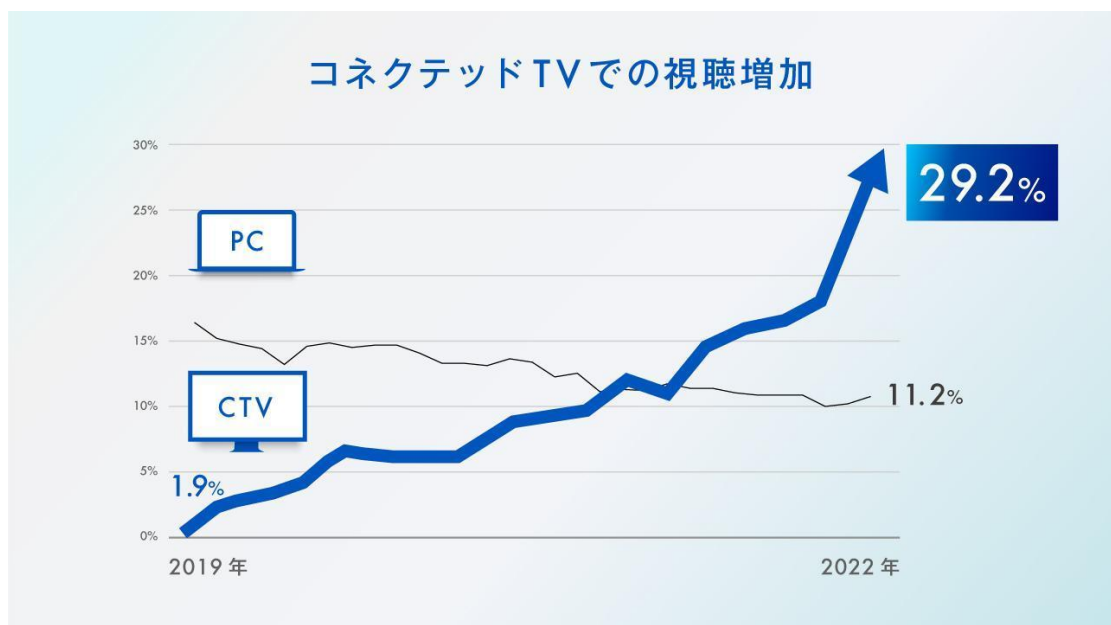

**【TVer】コネクテッド TV での視聴がさらに便利に！
 テレビ向け「G ガイド」の番組表連携がパナソニック 4K テレビに対応！
 レグザ「C350X・V34 シリーズ」での TVer 視聴が可能に！**

民放公式テレビ配信サービス「TVer (ティーバー)」は、新たにパナソニック 4K テレビ「ビエラ」への番組表連携に対応し、TVS REGZA「レグザ」の TVer 対応モデルを追加したことをお知らせいたします。

TVer のコネクテッド TV での視聴は全体の 3 割(※1)に達しており、今後も視聴数が増加することが期待されています。ユーザーの皆様の快適な視聴環境を作るために、今後も対応デバイスの拡充に尽力してまいります。

※1：2022年9月におけるデバイス別再生数の割合は 29.2%

■「G ガイド」番組表連携を「Panasonic」受像機で開始

2022年11月15日(火)より2020年以降に発売したパナソニック 4K テレビ「ビエラ」(※2)内の電子番組表「G ガイド」(※3)のテレビ向けサービスにおいて、番組表との情報連携を開始しました。こ

れにより、過去に放送された情報と TVer で見逃し配信中のテレビコンテンツが紐づけられ、番組表に表示される「TVer アイコン」から手軽に配信中のコンテンツにアクセスできるようになりました。

■表示画面
・番組表

過去の番組
現在・未来の番組

配信番組には再生マークを表示

番組を選択

・番組詳細画面

番組詳細画面に再生可能な動画配信サービスを表示。
ダイレクトにアプリのコンテンツ再生画面に遷移することが出来、番組をかんたんに再生できます。